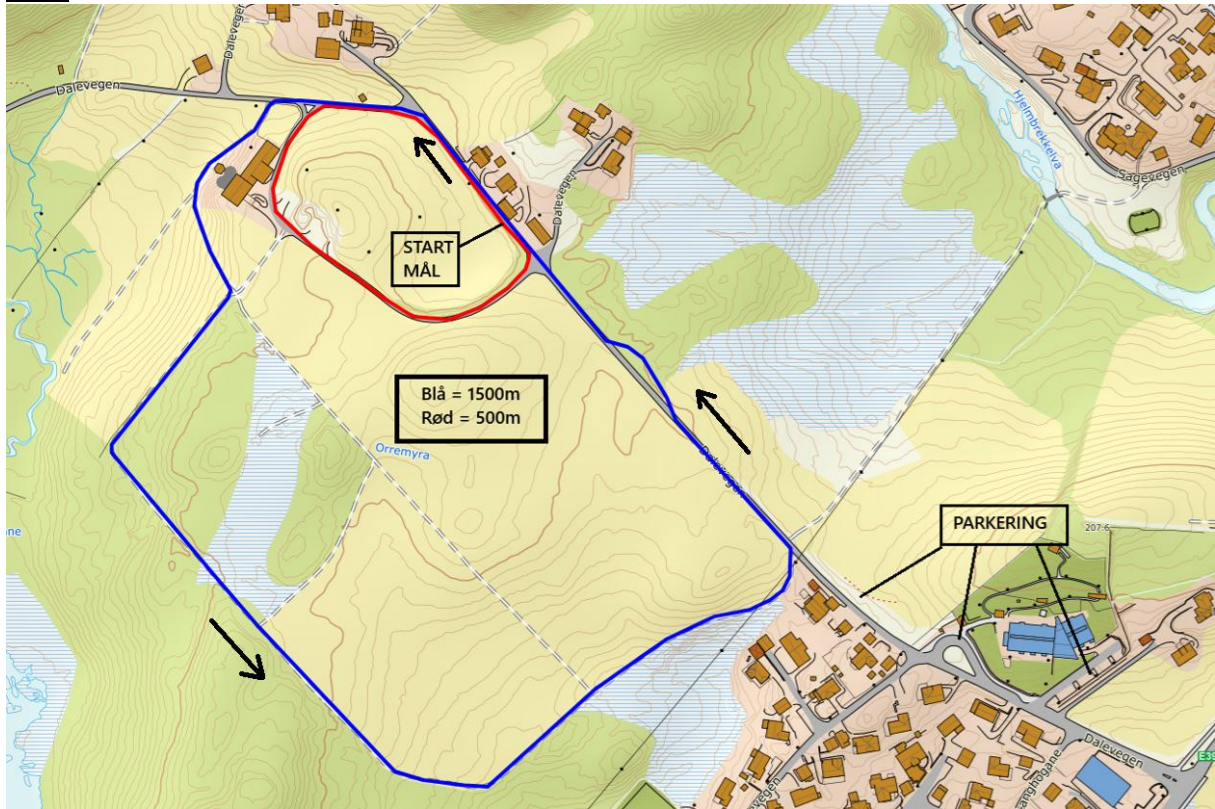

Kart:

MASKINENTREPRENØR
Jostein Sunde As
jostein-sunde.com

ENIVEST

Rekneskap
Fjordane AS
ARS - Autorisert Rekneskapsforærselskap

SKEI SERVICENTER
Jølleveggen 3263, 6847 Skei • skiservicenter.no

UNIKE
GRAND HOTEL SKEI
JØLSTER

VESTLAND
ELEKTRO OG RØR
VESTLAND GRUPPEN

coop
prix