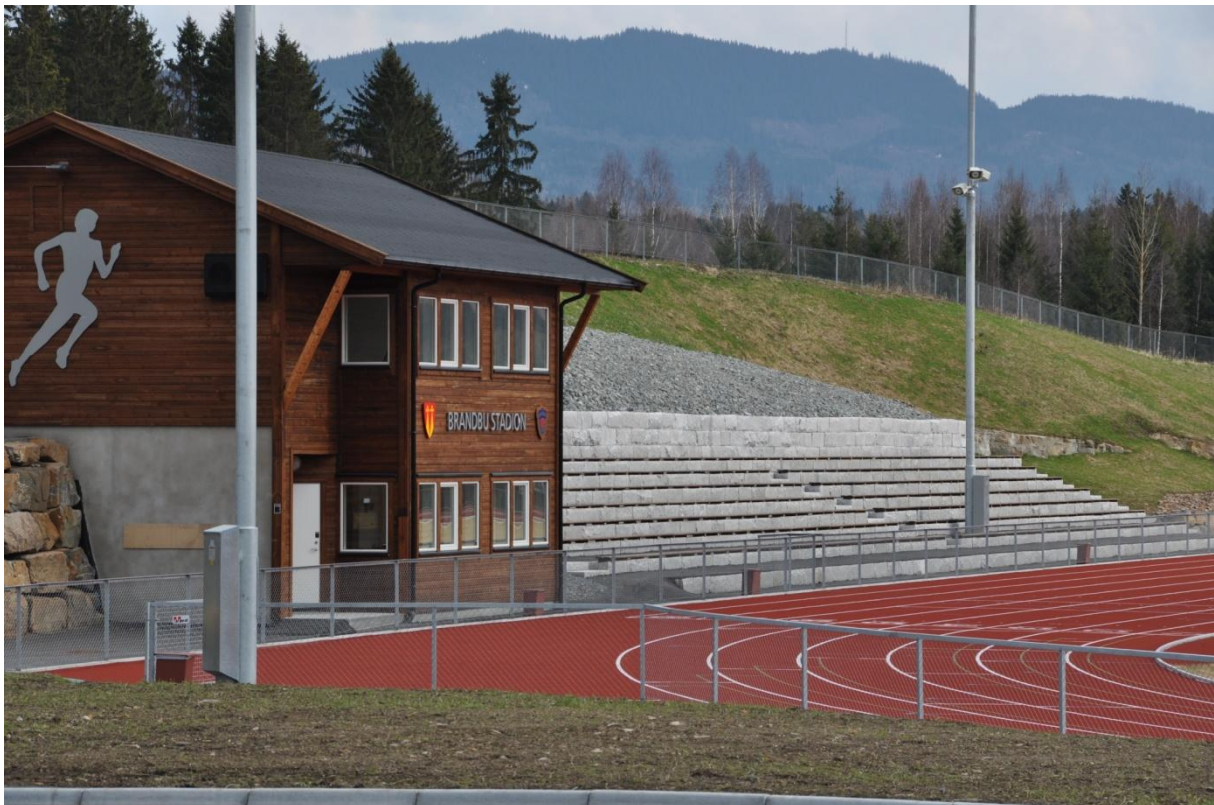

**Sertifikat:**  
Nei

**Eier:**  
Gran Kommune

**Fabrikat:**  
Polytan

**Tribunekap:**

**Banefarge:**  
Rød

**Totalkap.:**

(Kart og info fra Kulturdepartementets Idrettsavdelings nettsider – [www.idrettsanlegg.no](http://www.idrettsanlegg.no))